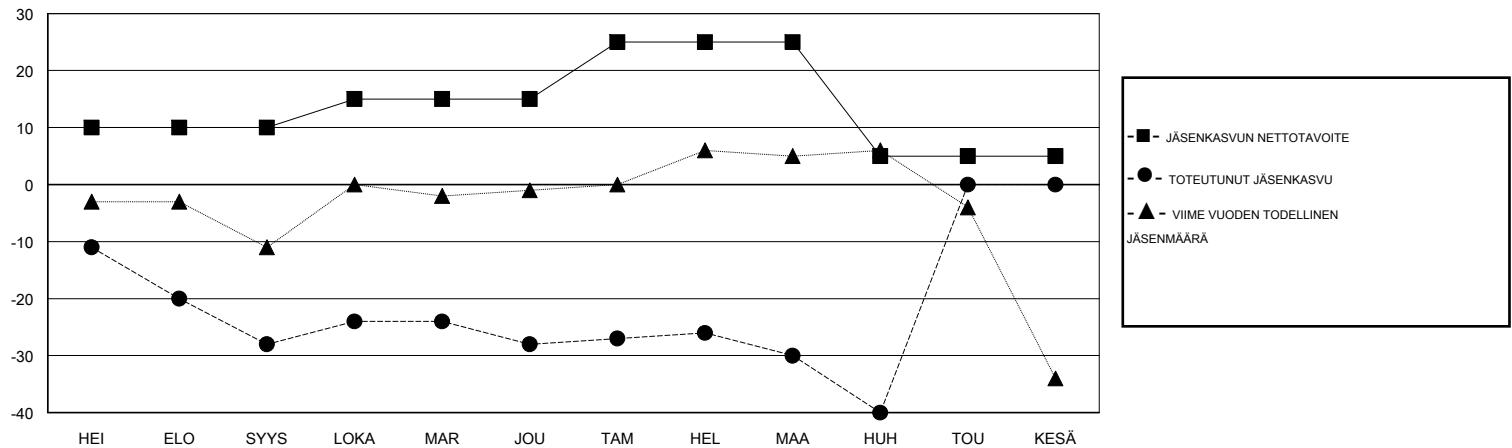

MONTHLY MEMBERSHIP PROGRESS REPORT

District 107 K

Results as of: 04/30/2018

GMT: ANTTI FORSELL

SIJAINI FINLAND

GMT VAALIPIIRI

Klubit				jäsenä			
TULOKSET 2017-2018				TULOKSET 2017-2018			
NELJÄNNES	UUDEN KLUBIN TAVOITE	UUDET KLUBIT	LOPETETUT KLUBIT	NELJÄNNES	JÄSENKASVUN NETTOTAVOITE	TOTEUTUNUT JÄSENKASVU	POISTETUT JÄSENET (mukaan lukien siirrot)
HEI/ELO/SYYS	0	0	1	HEI/ELO/SYYS	10	13	37
LOKA/MAR/JOU	0	0	0	LOKA/MAR/JOU	5	23	22
TAM/HEL/MAA	0	0	0	TAM/HEL/MAA	10	20	21
HUH/TOU/KESÄ	0	0	1	HUH/TOU/KESÄ	-20	6	15

TAVOITTEET JA UUDET KLUBIT, KUMULATIIVINEN

TAVOITTEET JA JÄSENET, KUMULATIIVINEN

LAKKAUTETUT KLUBIT: 2

30 CLUBS OF 59 LISÄNNYT YHDEN TAI USEAMMAN UUTTA JÄSENTÄ

SUKUPUOLIJAKAUMA

MIES 1,208 (81.29%)
NAINEN 278 (18.71%)